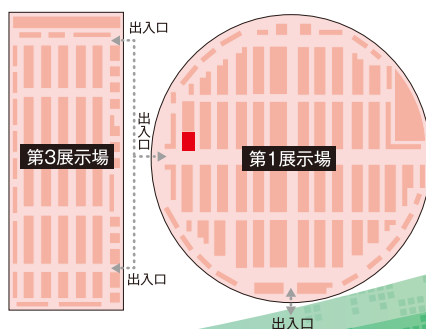

株式会社 サンビーオフィス

【プリント基板製作請負】

- ハードウェア/ソフトウェア
- アートワーク
- 基板アセンブリ
- 部材調達

デルタ電子株式会社

- ノイズフィルター
- 電源
- ヒートシンク
- 熱交換器
- DCファン

- ロボット
- 試作開発
- 海外部品
- サーボソリューション
- FA / IoT

弊社出展スペース

第1展示館
ブース番号
8-42
六合エレメック(株)